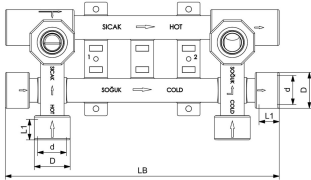

Batería modular 6 bocas

Dim.	G	Código	GP	SP	PN	D	d	L1	LB
(mm)	(inch)				(bar)	(mm)	(mm)	(mm)	(mm)
20	1/2	4302902002321	15	3	25	30,8	19,2	14,5	235,7

Los datos técnicos no son vinculantes. No constituyen expresamente características o propiedades garantizadas. Son susceptibles de modificación. En caso de duda se aplican nuestras Condiciones Generales de Venta