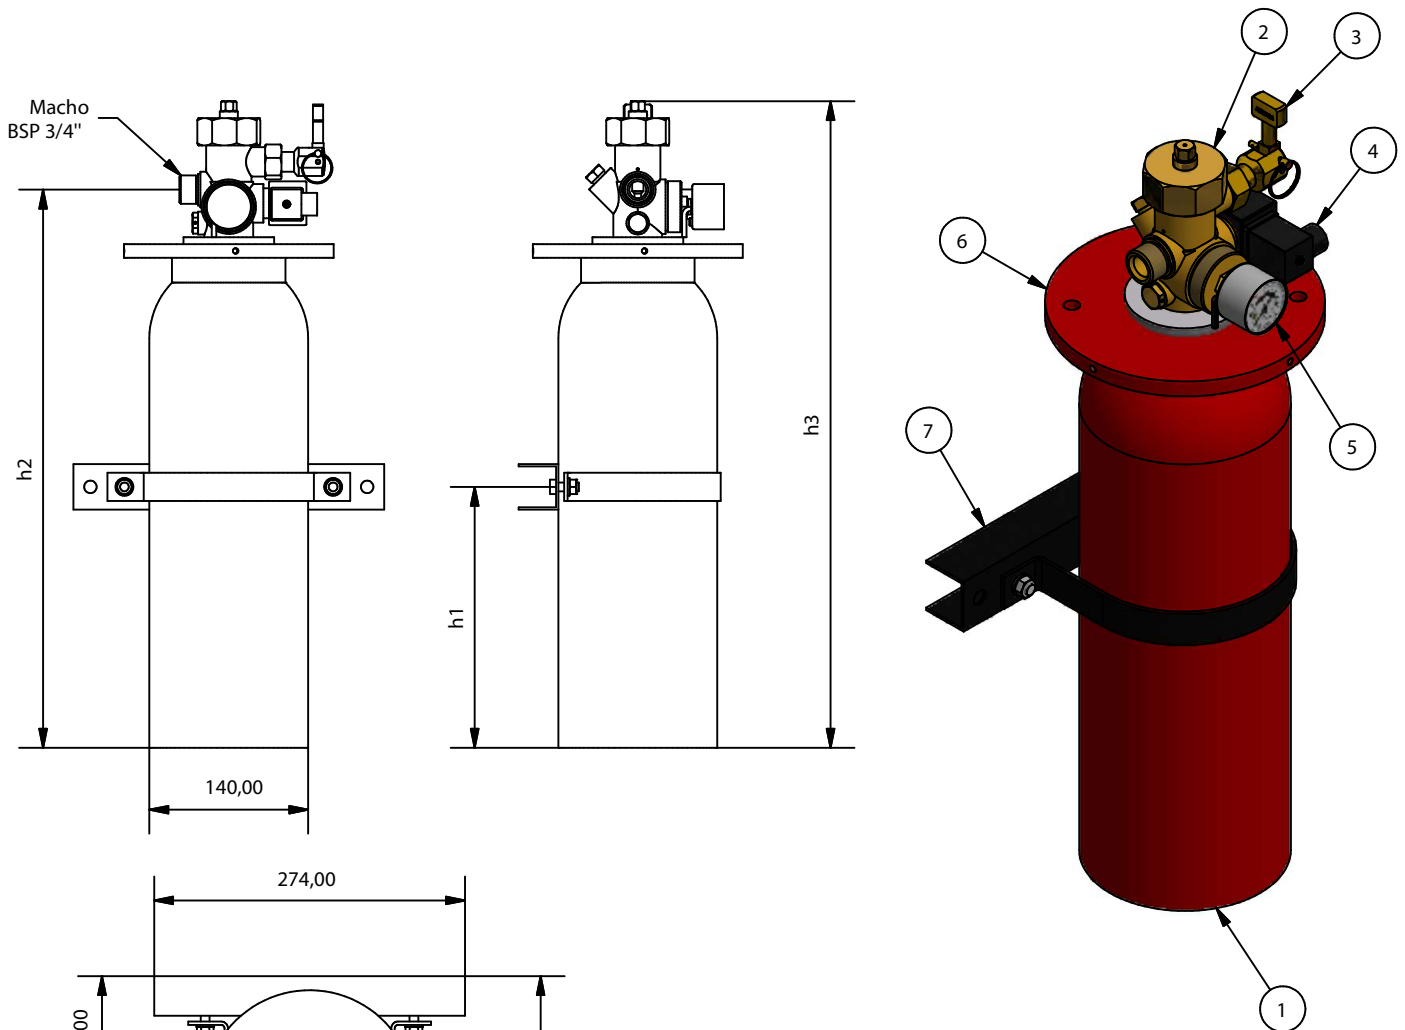

# CILINDRO AUTÓNOMO DE 5 A 13.4 L DE FK-5-1-12

Lista de piezas			
Pieza Número	Referencia y Descripción	AEX/FK005	AEX/FK013
1.1	BFE4 - Cilindro de 5 L	X	
1.2	BFE13 - Cilindro de 13.4 L		X
2	AEX/VN100 - Válvula autónoma	X	X
3	AEX/PM160A - Manual palanca	X	X
4	AEX/NKVS24 - Válvula solenoide	X	X
5	AEX-FKMCNC42 - Manómetro con contacto	X	X
6	BRW80-1 - Brida cilindros con válvula 100	X	X
7	H274 - Herraje cilindros 5 a 13.4 L	X	X

Especificaciones		
Referencia	AEX/FK005	AEX/FK013
Capacidad	5 L	13.4 L
Carga máxima	6 Kg	16 Kg
h1	250 mm	550 mm
h2	500 mm	1100 mm
h3	580 mm	1180 mm

	Av. Alfonso Peña Boeuf, 6 y 9 28022 MADRID - ESPAÑA TEL: +34 913121656 FAX: +34 913295820		<b>FICHA TÉCNICA</b> CILINDRO AUTÓNOMO DE 5 A 13.4 L DE FK-5-1-12					
	Descripción: Cilindro autónomo equipado con herraje, solenoide, manual palanca y manómetro.							
Código ficha:	Familia ficha:	Referencia:	Dibujado:	Fecha:	Revisado:	Fecha:	Revisión:	Formato:
AEX-FTC-61-001	FK-5-1-12	VER TABLA	DCM	19-05-21	ENC	19-05-21	1.1	A4