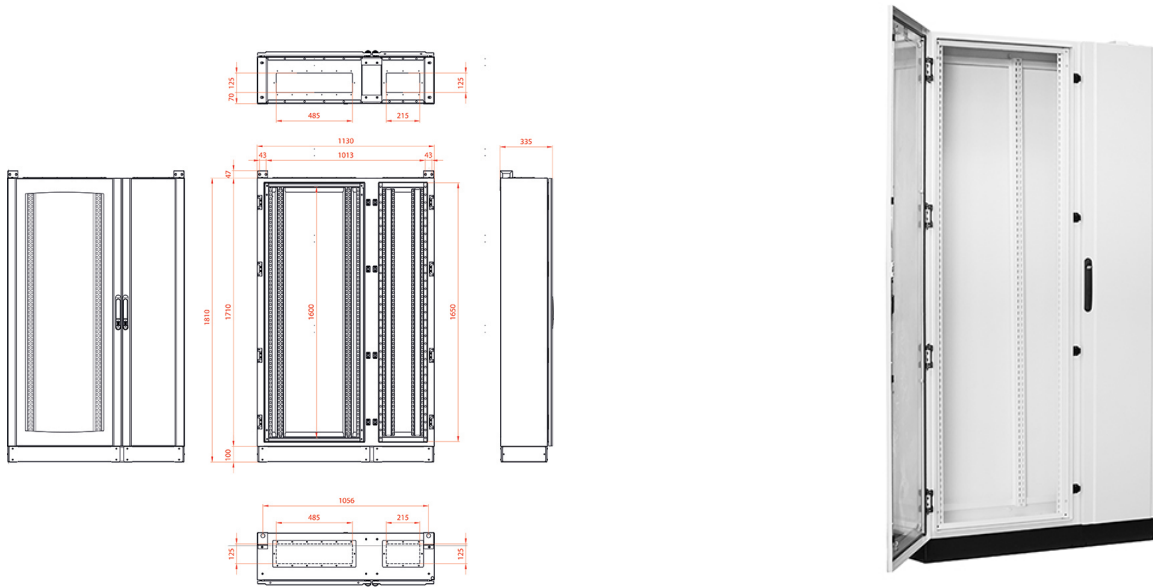

SERIE ATLANTIC PLUS

ARMARIOS METÁLICOS DE DISTRIBUCIÓN IP55

Descripción: ARMARIO DISTRIBUCIÓN IP55 COMPACTO +MÓDULO AUXILIAR/300 PT.
192-240 MOD.

Referencia:
55AUX240PT/300

Características:

Tipo de producto:	Armario de distribución de superficie compacto IP55
Dimensiones exteriores:	(AxBxC) 1810x1130x300 mm
Instalación:	Superficie
Tipo de puerta:	Puerta transparente
Tipo de cierre:	Cierre de 4 puntos, inserto doble-bit con maneta escamoteable gris RAL 7016
Acabado de superficie:	
Color:	RAL 9003
Descripción placa:	Sin placa de montaje
Peso (kg):	99
Materiales:	Acero laminado RAL 9003
Espesor:	
Junta de estanqueidad:	
Material de la puerta:	
Capacidad:	
Carga máxima del armario:	70 kg
Carga máxima de la placa:	
Carga máxima de la puerta:	

ARMARIOS METÁLICOS DE DISTRIBUCIÓN IP55

Descripción: ARMARIO DISTRIBUCIÓN IP55 COMPACTO +MÓDULO AUXILIAR/300 PT. 192-240 MOD.

Referencia: 55AUX240PT/300

Plano Genérico

Plano detallado:

<https://www.ide.es/downloads/planos/dxf/55AUX240PT300.dxf>

Entrada de cables:

Sujeción a pared:

Espacio útil interior: (B) 1600 mm

Nº Bisagras:

Dimensiones hueco empotrar: -

Material sujeción a pared:

Pta. Cristal (Hueco visto): -

Nº Perfiles en puerta:

Sostenibilidad:

RoHS - REACH

Suministro:

Suministrado montado en embalaje único que contiene, armario, puerta, bastidor, zócalo y bolsa de accesorios. Armarios suministrados con bastidor modular, sin tapas ni raíles DIN. Zócalo de 100 mm incluido.