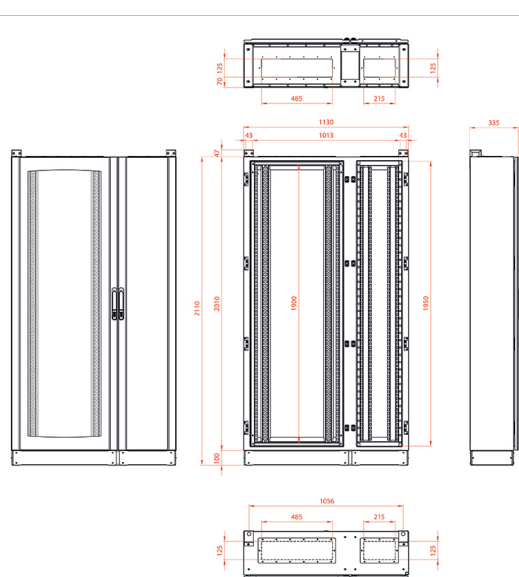

SERIE ATLANTIC PLUS

ARMARIOS METÁLICOS DE DISTRIBUCIÓN IP55

Descripción: ARMARIO DISTRIBUCIÓN IP55 COMPACTO +MÓDULO AUXILIAR/300 PT.
216-288 MOD.

Referencia:
55AUX288PT/300

Características:

Tipo de producto:	Armario de distribución de superficie compacto IP55
Dimensiones exteriores:	(AxBxC) 2110x1130x300 mm
Instalación:	Superficie
Tipo de puerta:	Puerta transparente
Tipo de cierre:	Cierre de 4 puntos, inserto doble-bit con maneta escamoteable gris RAL 7016
Acabado de superficie:	
Color:	RAL 9003
Descripción placa:	Sin placa de montaje
Peso (kg):	110,8
Materiales:	Acero laminado RAL 9003
Espesor:	
Junta de estanqueidad:	
Material de la puerta:	
Capacidad:	
Carga máxima del armario:	85 kg
Carga máxima de la placa:	
Carga máxima de la puerta:	

ARMARIOS METÁLICOS DE DISTRIBUCIÓN IP55

Descripción: ARMARIO DISTRIBUCIÓN IP55 COMPACTO +MÓDULO AUXILIAR/300 PT. 216-288 MOD.

Referencia: 55AUX288PT/300

Plano Genérico

Plano detallado:

<https://www.ide.es/downloads/planos/dxf/55AUX288PT300.dxf>

Entrada de cables:

Sujeción a pared:

Espacio útil interior: (B) 1900 mm

Nº Bisagras:

Dimensiones hueco empotrar: -

Material sujeción a pared:

Pta. Cristal (Hueco visto): -

Nº Perfiles en puerta: